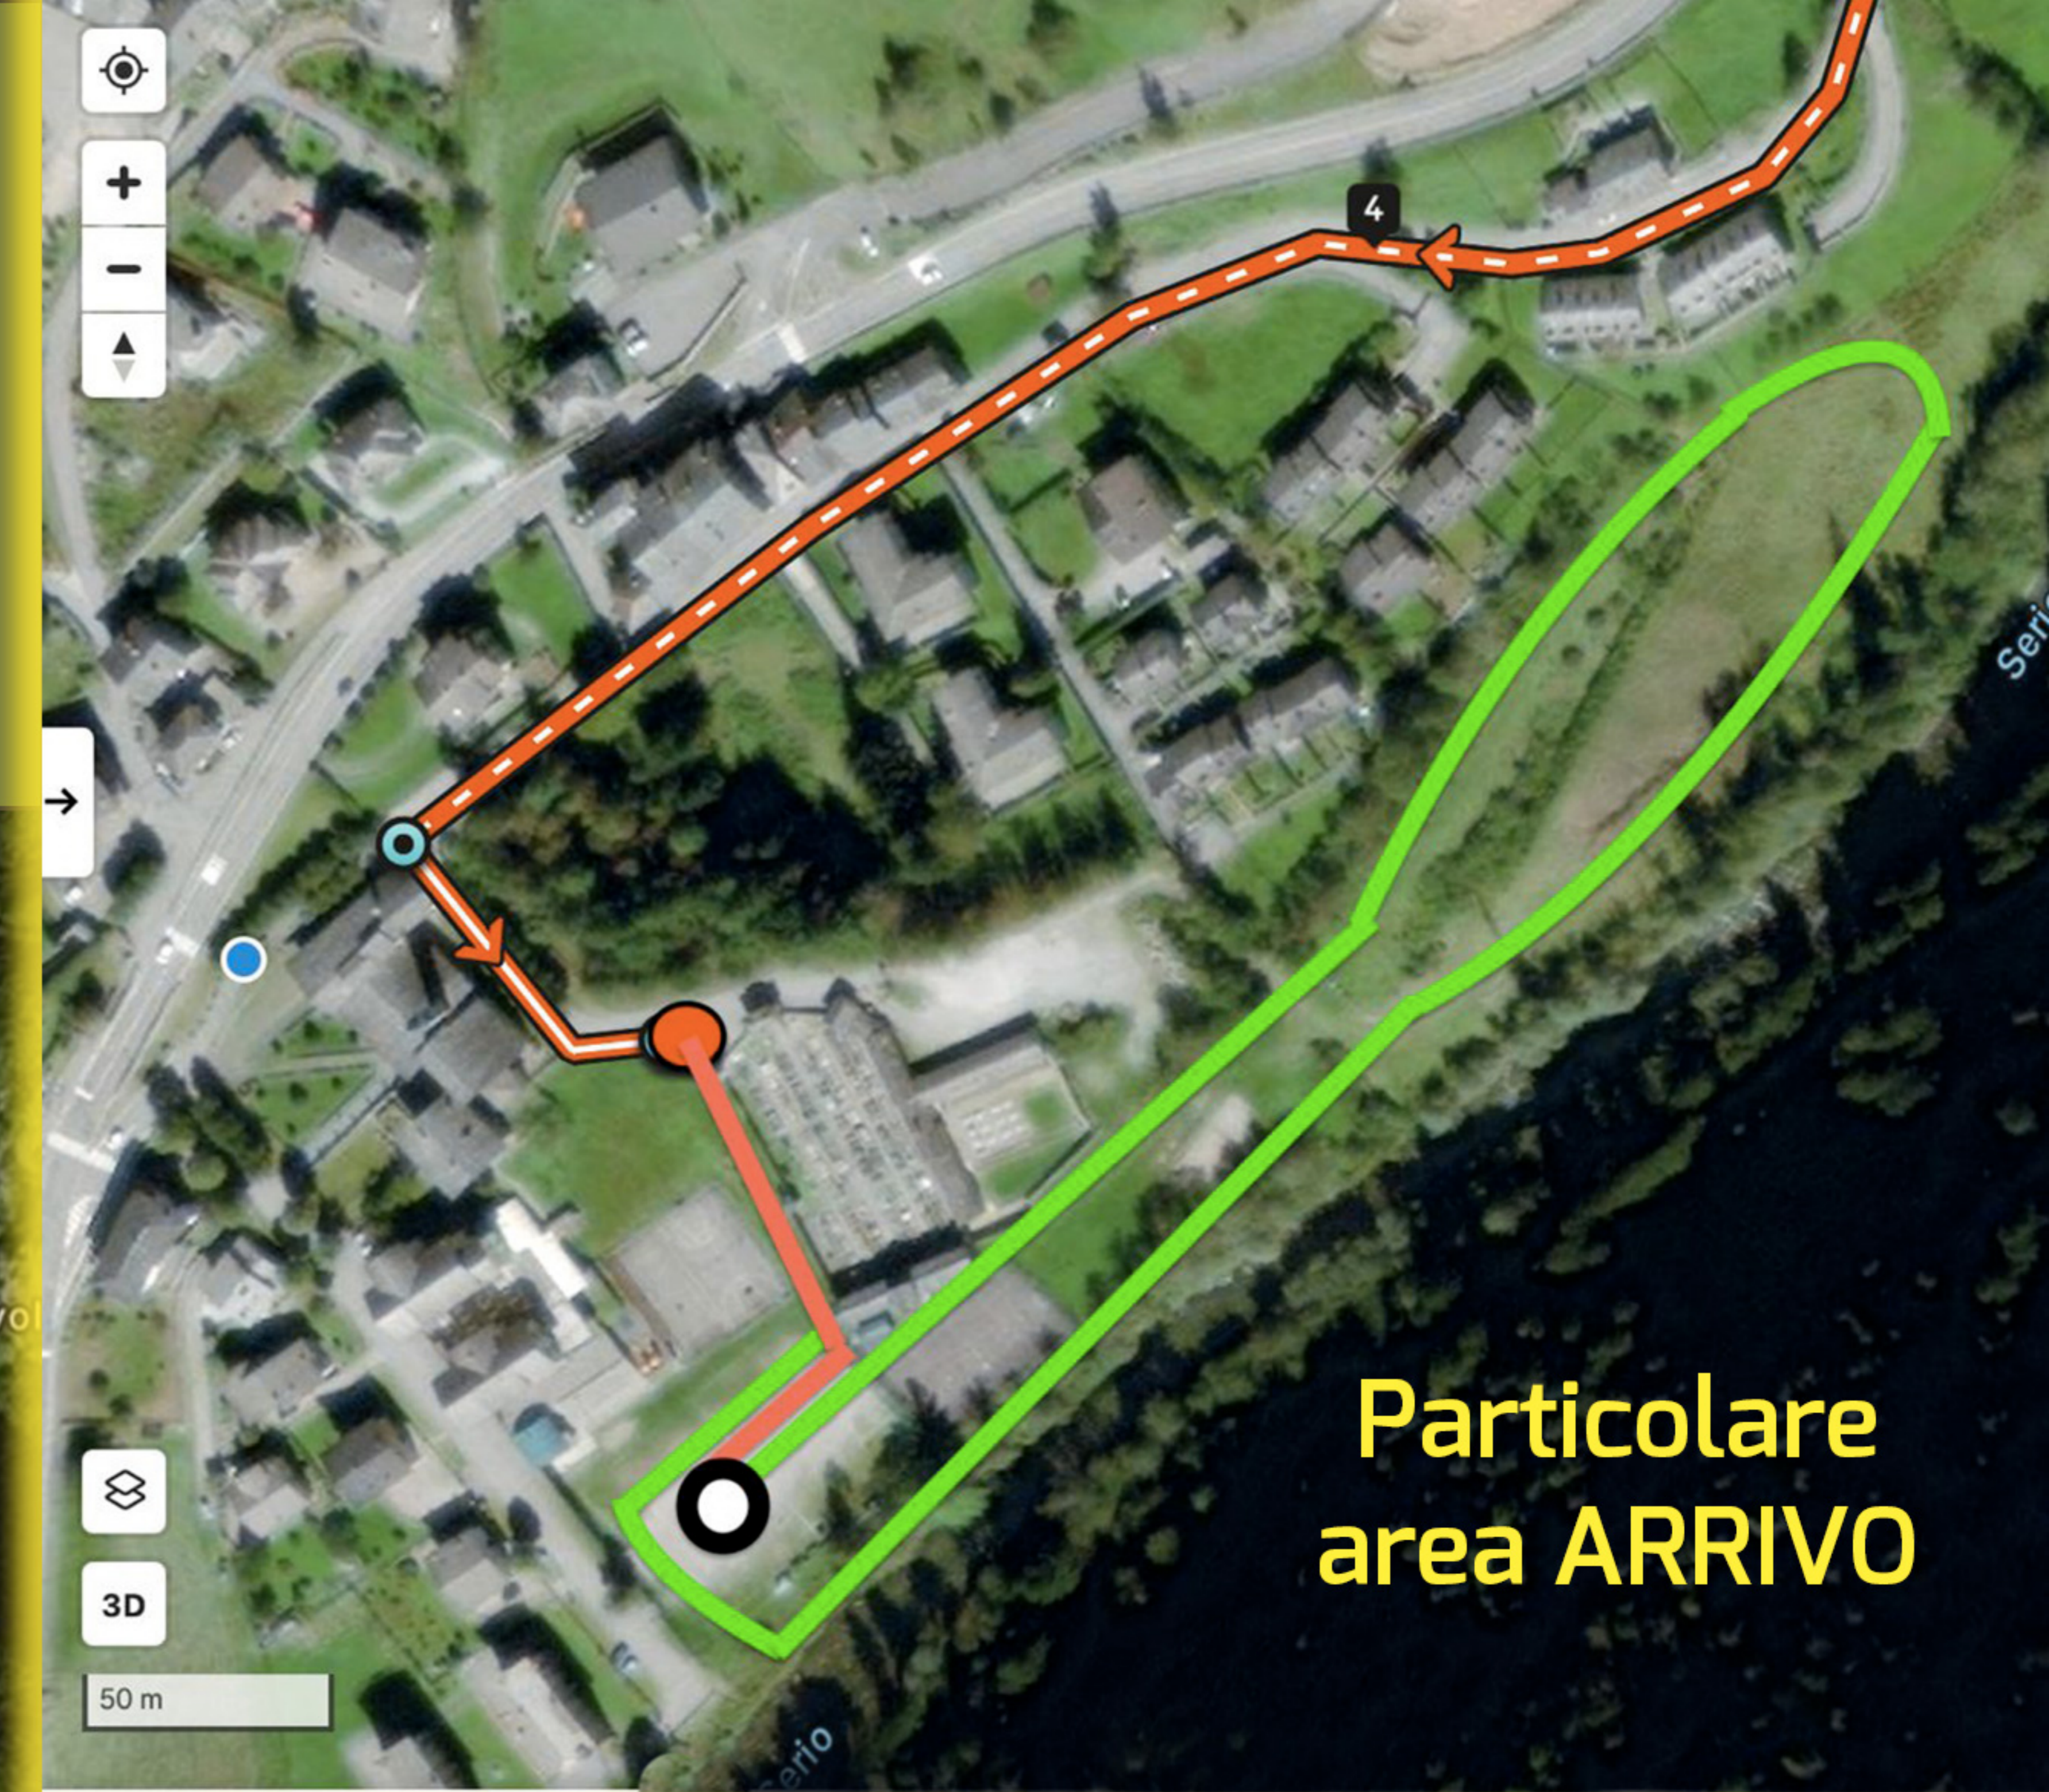

Maratona - Partenza per tutti da Gromo San Marino
Arrivo: vedi particolare

F3 M3: 1 giro **ROSSO** e arrivo in campo.
F4 F5: 1 giro **VERDE** e arrivo in campo.
M4 M5: 2 giri **VERDI** e arrivo in campo.

Particolare
area ARRIVO

#ORATORIADI2026

Run

Distance
4.44 km

Elevation Gain
69 m

Elevation Loss
156 m

Est. Moving Time
25:08

Surface Type

52% PAVED 48% DIRT 0% NOT SPECIFIED

Hide Elevation