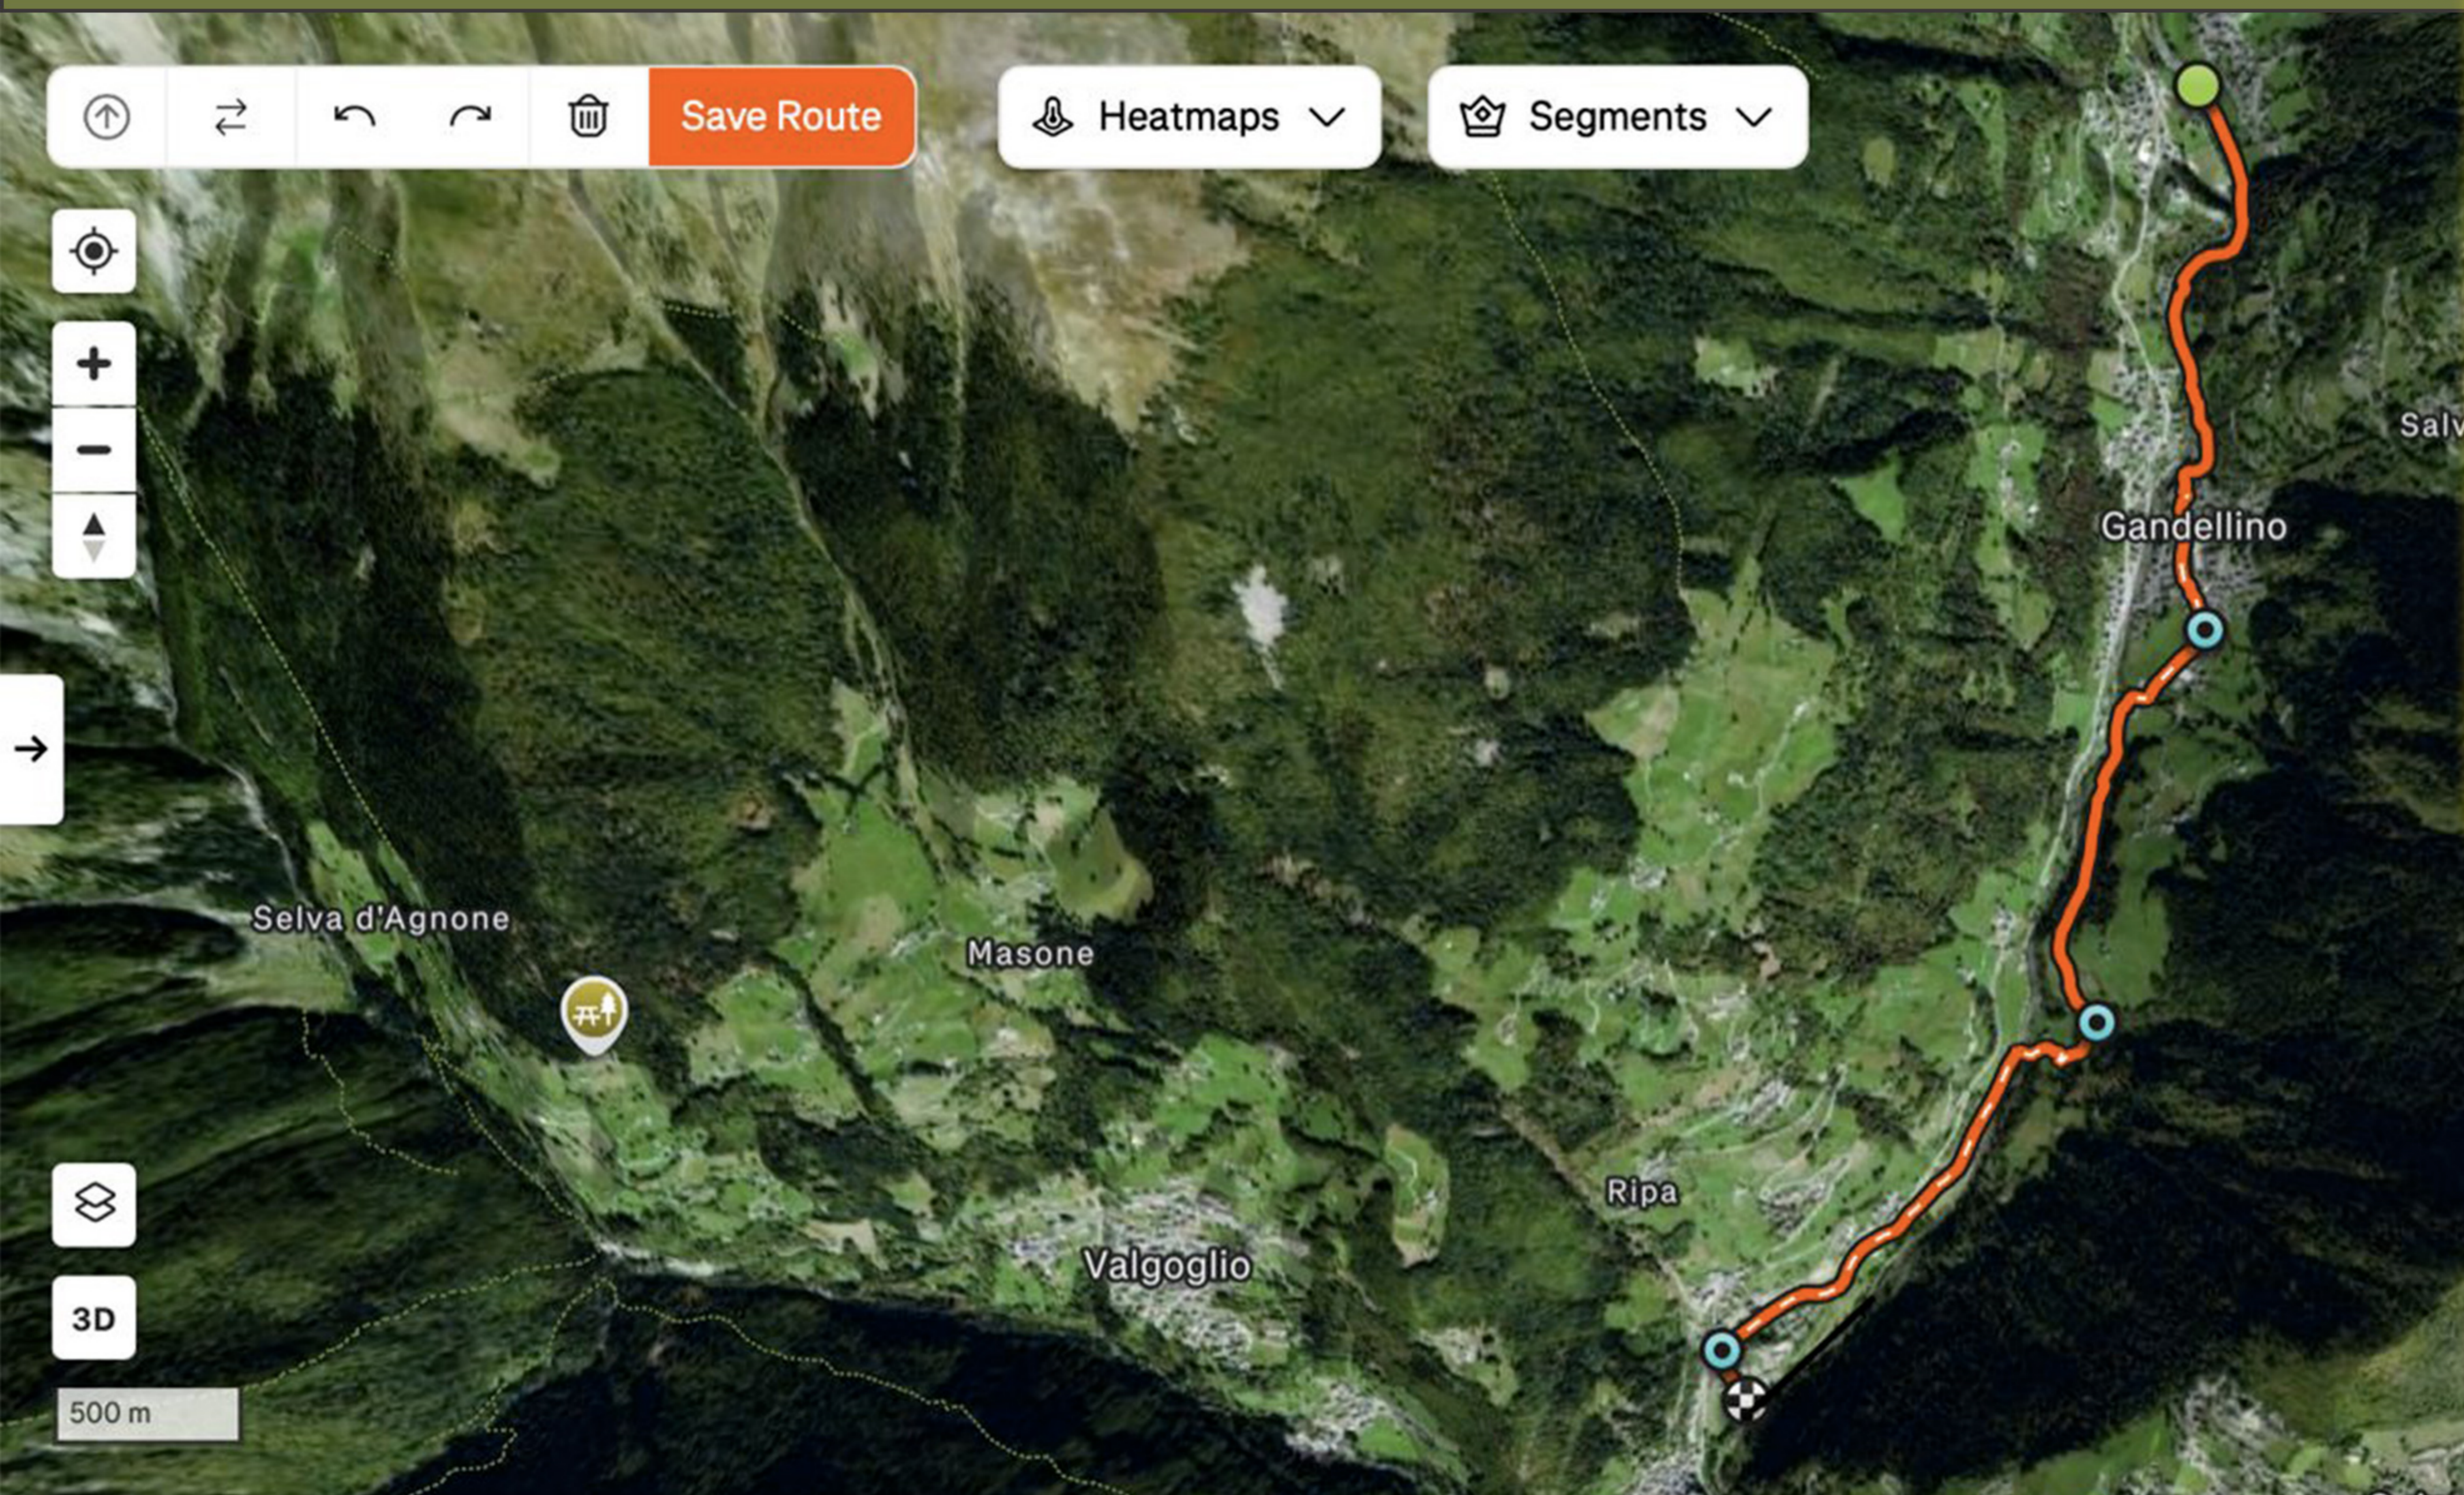

Maratona - Partenza per tutti da Gromo San Marino
Arrivo: vedi particolare

F3 M3: 1 giro **ROSSO** e arrivo in campo.
F4 F5: 1 giro **VERDE** e arrivo in campo.
M4 M5: 2 giri **VERDI** e arrivo in campo.

Particolare
area ARRIVO

#ORATORIADI2026

Run

Distance
4.44 km

Elevation Gain
69 m

Elevation Loss
156 m

Est. Moving Time
25:08

Surface Type

52% PAVED 48% DIRT 0% NOT SPECIFIED

Hide Elevation