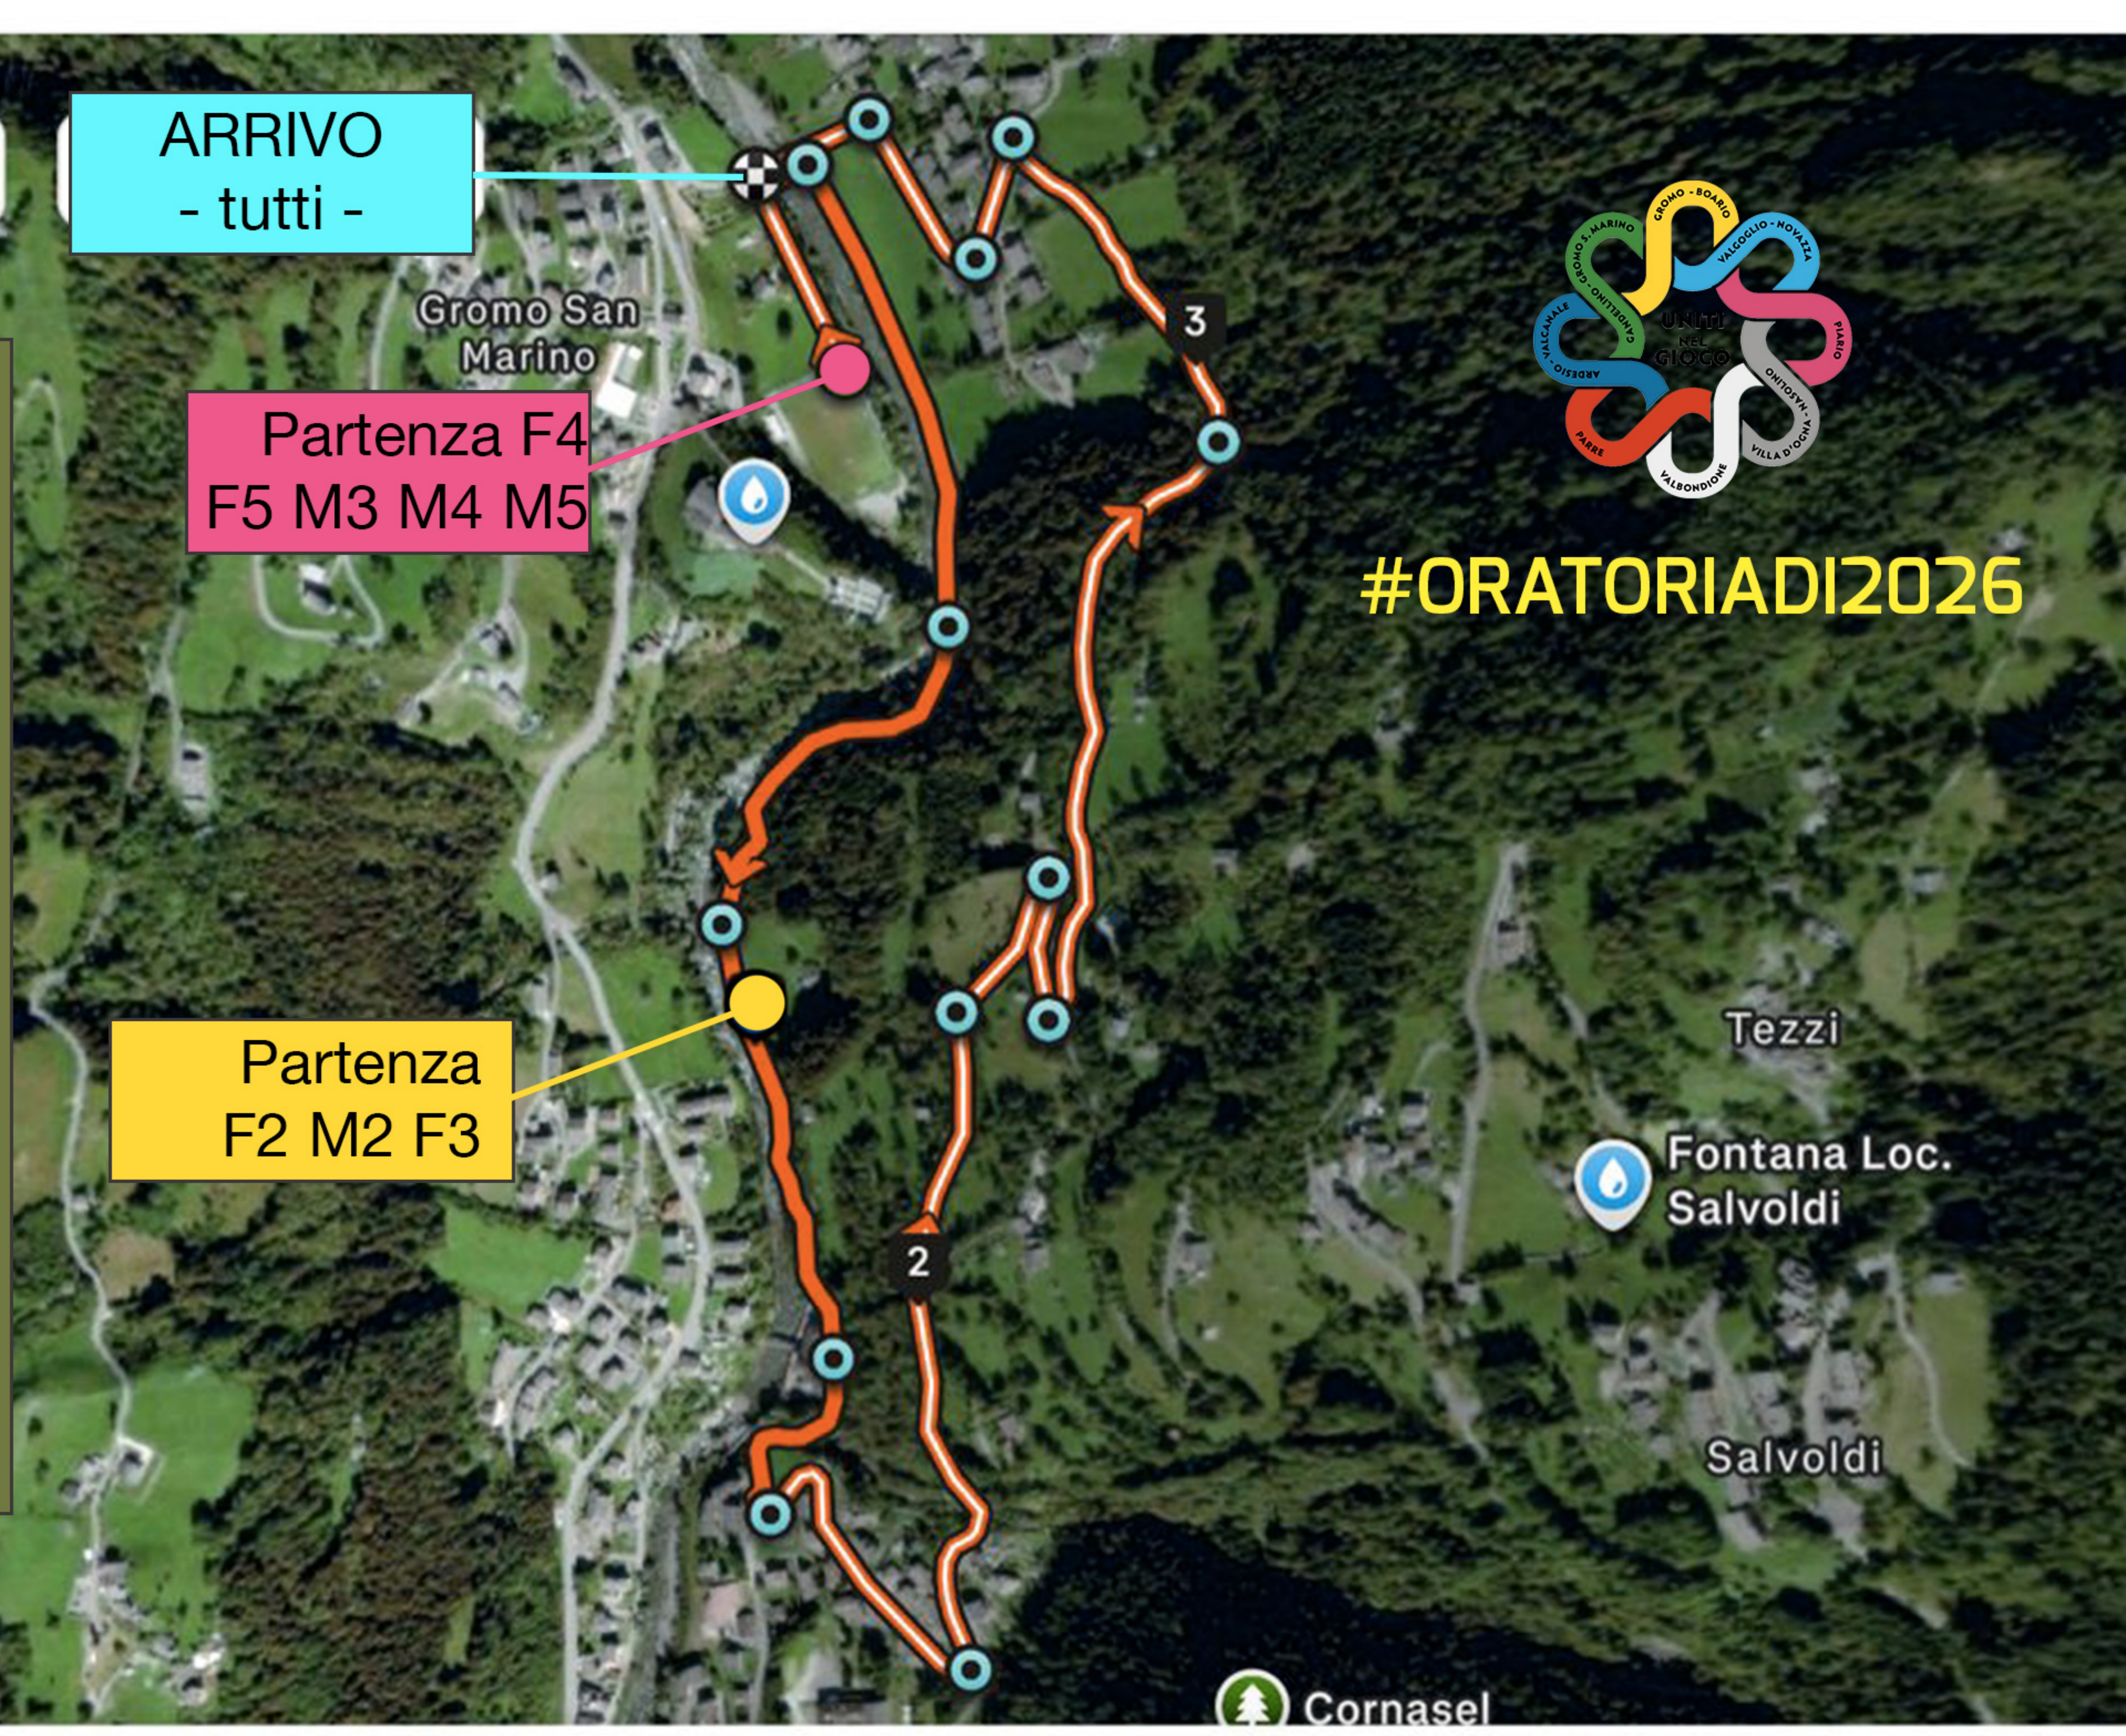

Save Route

Heatmaps

ARRIVO  
- tutti -

Partenza F4  
F5 M3 M4 M5

Partenza  
F2 M2 F3

#ORATORIADI2026

# Mountain Bike

**M2 F2 F3:** Partenza al punto **giallo**.  
1 Giro piccolo

**M3 F4 F5:** Partenza al punto **fucsia**.  
1 Giro grande

**M4 M5:** Partenza al punto **fucsia**.  
2 giri grandi

200 m

Ride	Distance <b>3.48 km</b>	Elevation Gain <b>152 m</b>	Elevation Loss <b>132 m</b>	Est. Moving Time <b>6:59</b>	Surface Type 35% PAVED           0% DIRT           65% NOT SPECIFIED
------	----------------------------	--------------------------------	--------------------------------	---------------------------------	---